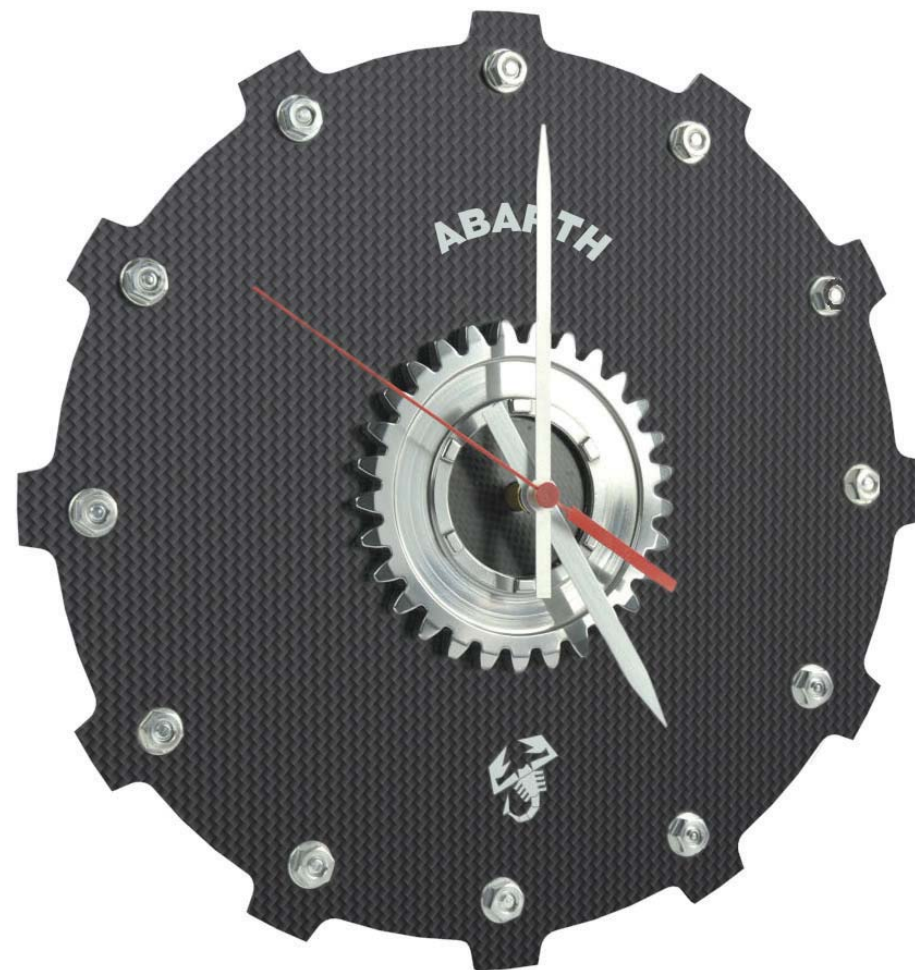

Wymiary: 57x38x20 cm Waga: 3,5 kg

59230568

ZEGAR ŚCIENNY ABARTH Z WŁÓKNA WĘGLOWEGO

Zegar ścienny, którego projekt zainspirowany był modelem 695 Biposto. Tarcza wykonana z połyskującego włókna węglowego. Z przodu wyglądem przypomina koło zębate skrzyni biegów. Pełne godziny wyznaczają śruby wykonane ze stopu Ergal. Zastosowano w nim mechanizm kwarcowy.

Wymiary: średnica 35 cm

59230574

DESIGNERSKA LAMPA ABARTH

Stołowa lampa zainspirowana modelem 695 Biposto. Podstawa w kształcie koła zębatego skrzyni biegów. Abażur z włókna węglowego z logo Abarth.

Wymiary: średnica 25 cm, wysokość 30 cm

Zasilanie: 220 V

59230569

POPIELNICZKA W KSZTAŁCIE KOŁA ZĘBATEGO

Popielniczka lub pojemnik na spinacze w kształcie koła zębatego skrzyni biegów.
Obrobiona z jednego kawałka metalu, tarcza środkowa z włókna węglowego.
Grawerowane laserowo logo Abarth.

Wymiary: średnica 12 cm

59230570

POJEMNIK W KSZTAŁCIE KOŁA ZĘBATEGO

Pojemnik na monety lub klucze w kształcie koła zębatego skrzyni biegów.
Obrobiony z jednego kawałka metalu, tarcza środkowa z włókna węglowego.
Grawerowane laserowo logo Abarth.